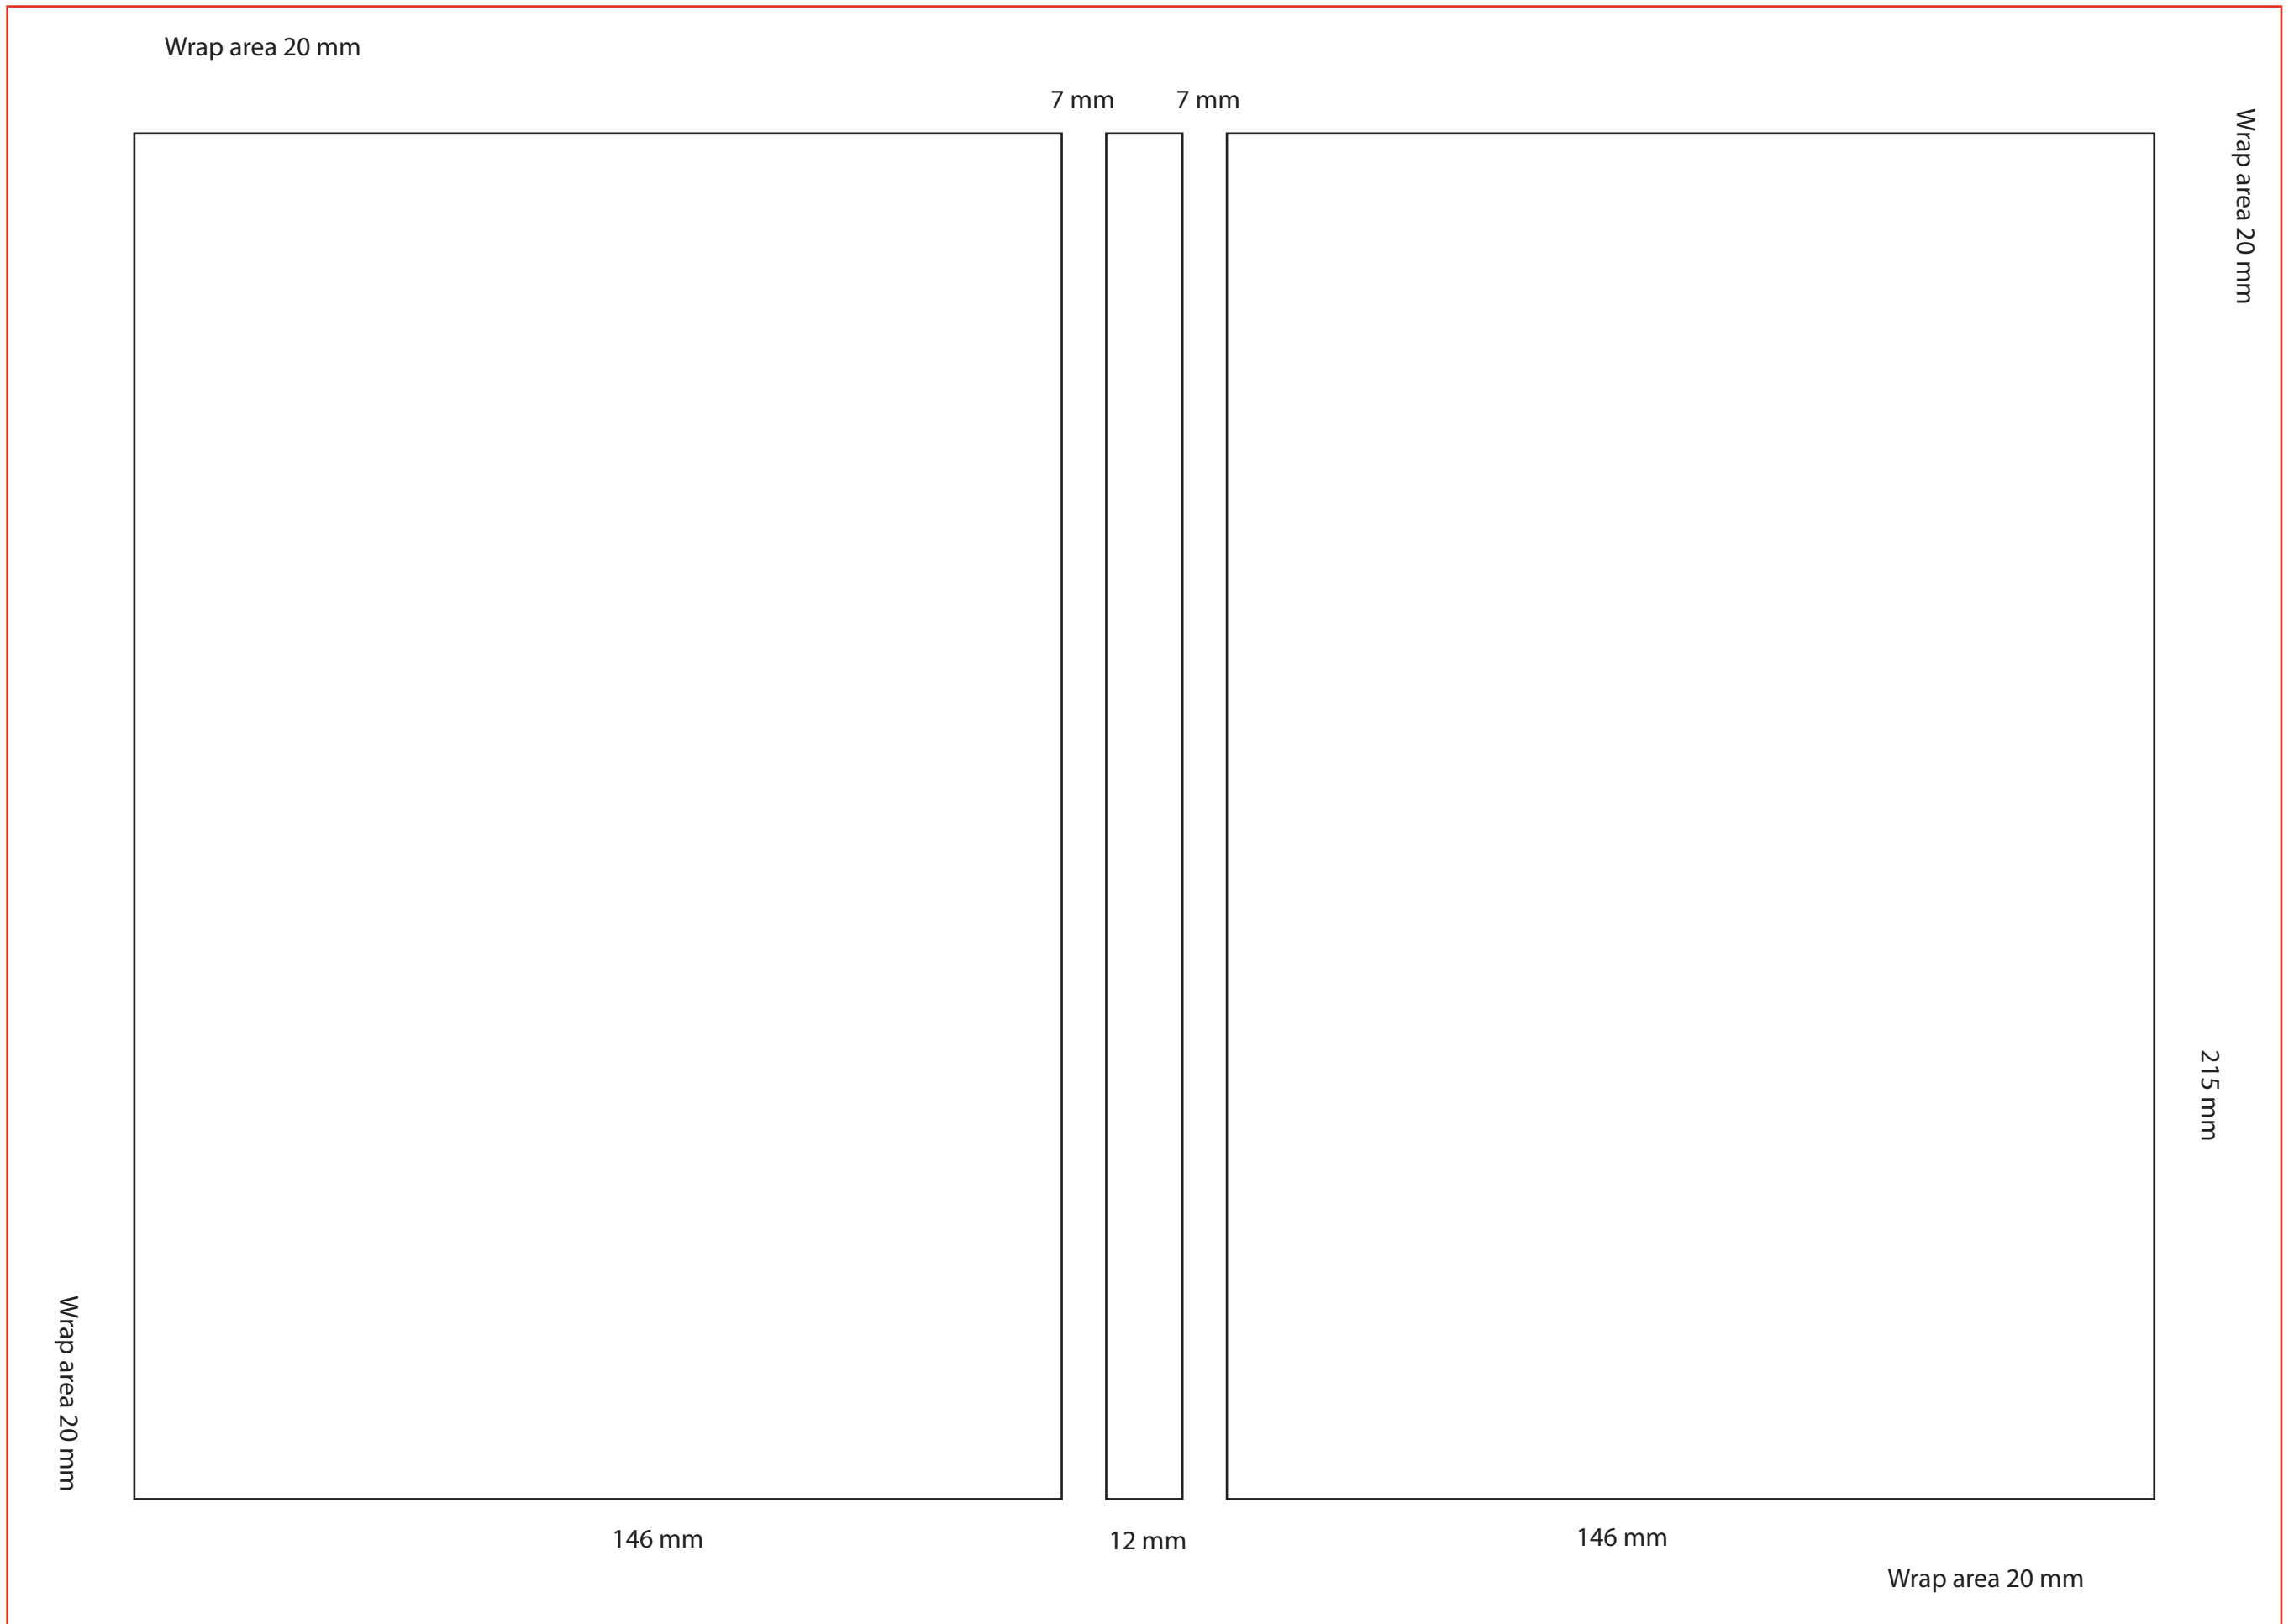

template cover

Wrap area 20 mm

7 mm

7 mm

Wrap area 20 mm

215 mm

Wrap area 20 mm

146 mm

12 mm

146 mm

Wrap area 20 mm

template Flyleaf

148 mm

flyleaf folds here

148 mm

Bleed area 5 mm

Bleed area 5 mm

210 mm

Bleed area 5 mm

Bleed area 5 mm

template pages

Left page

Right page

148 mm

148 mm

glue

210 mm