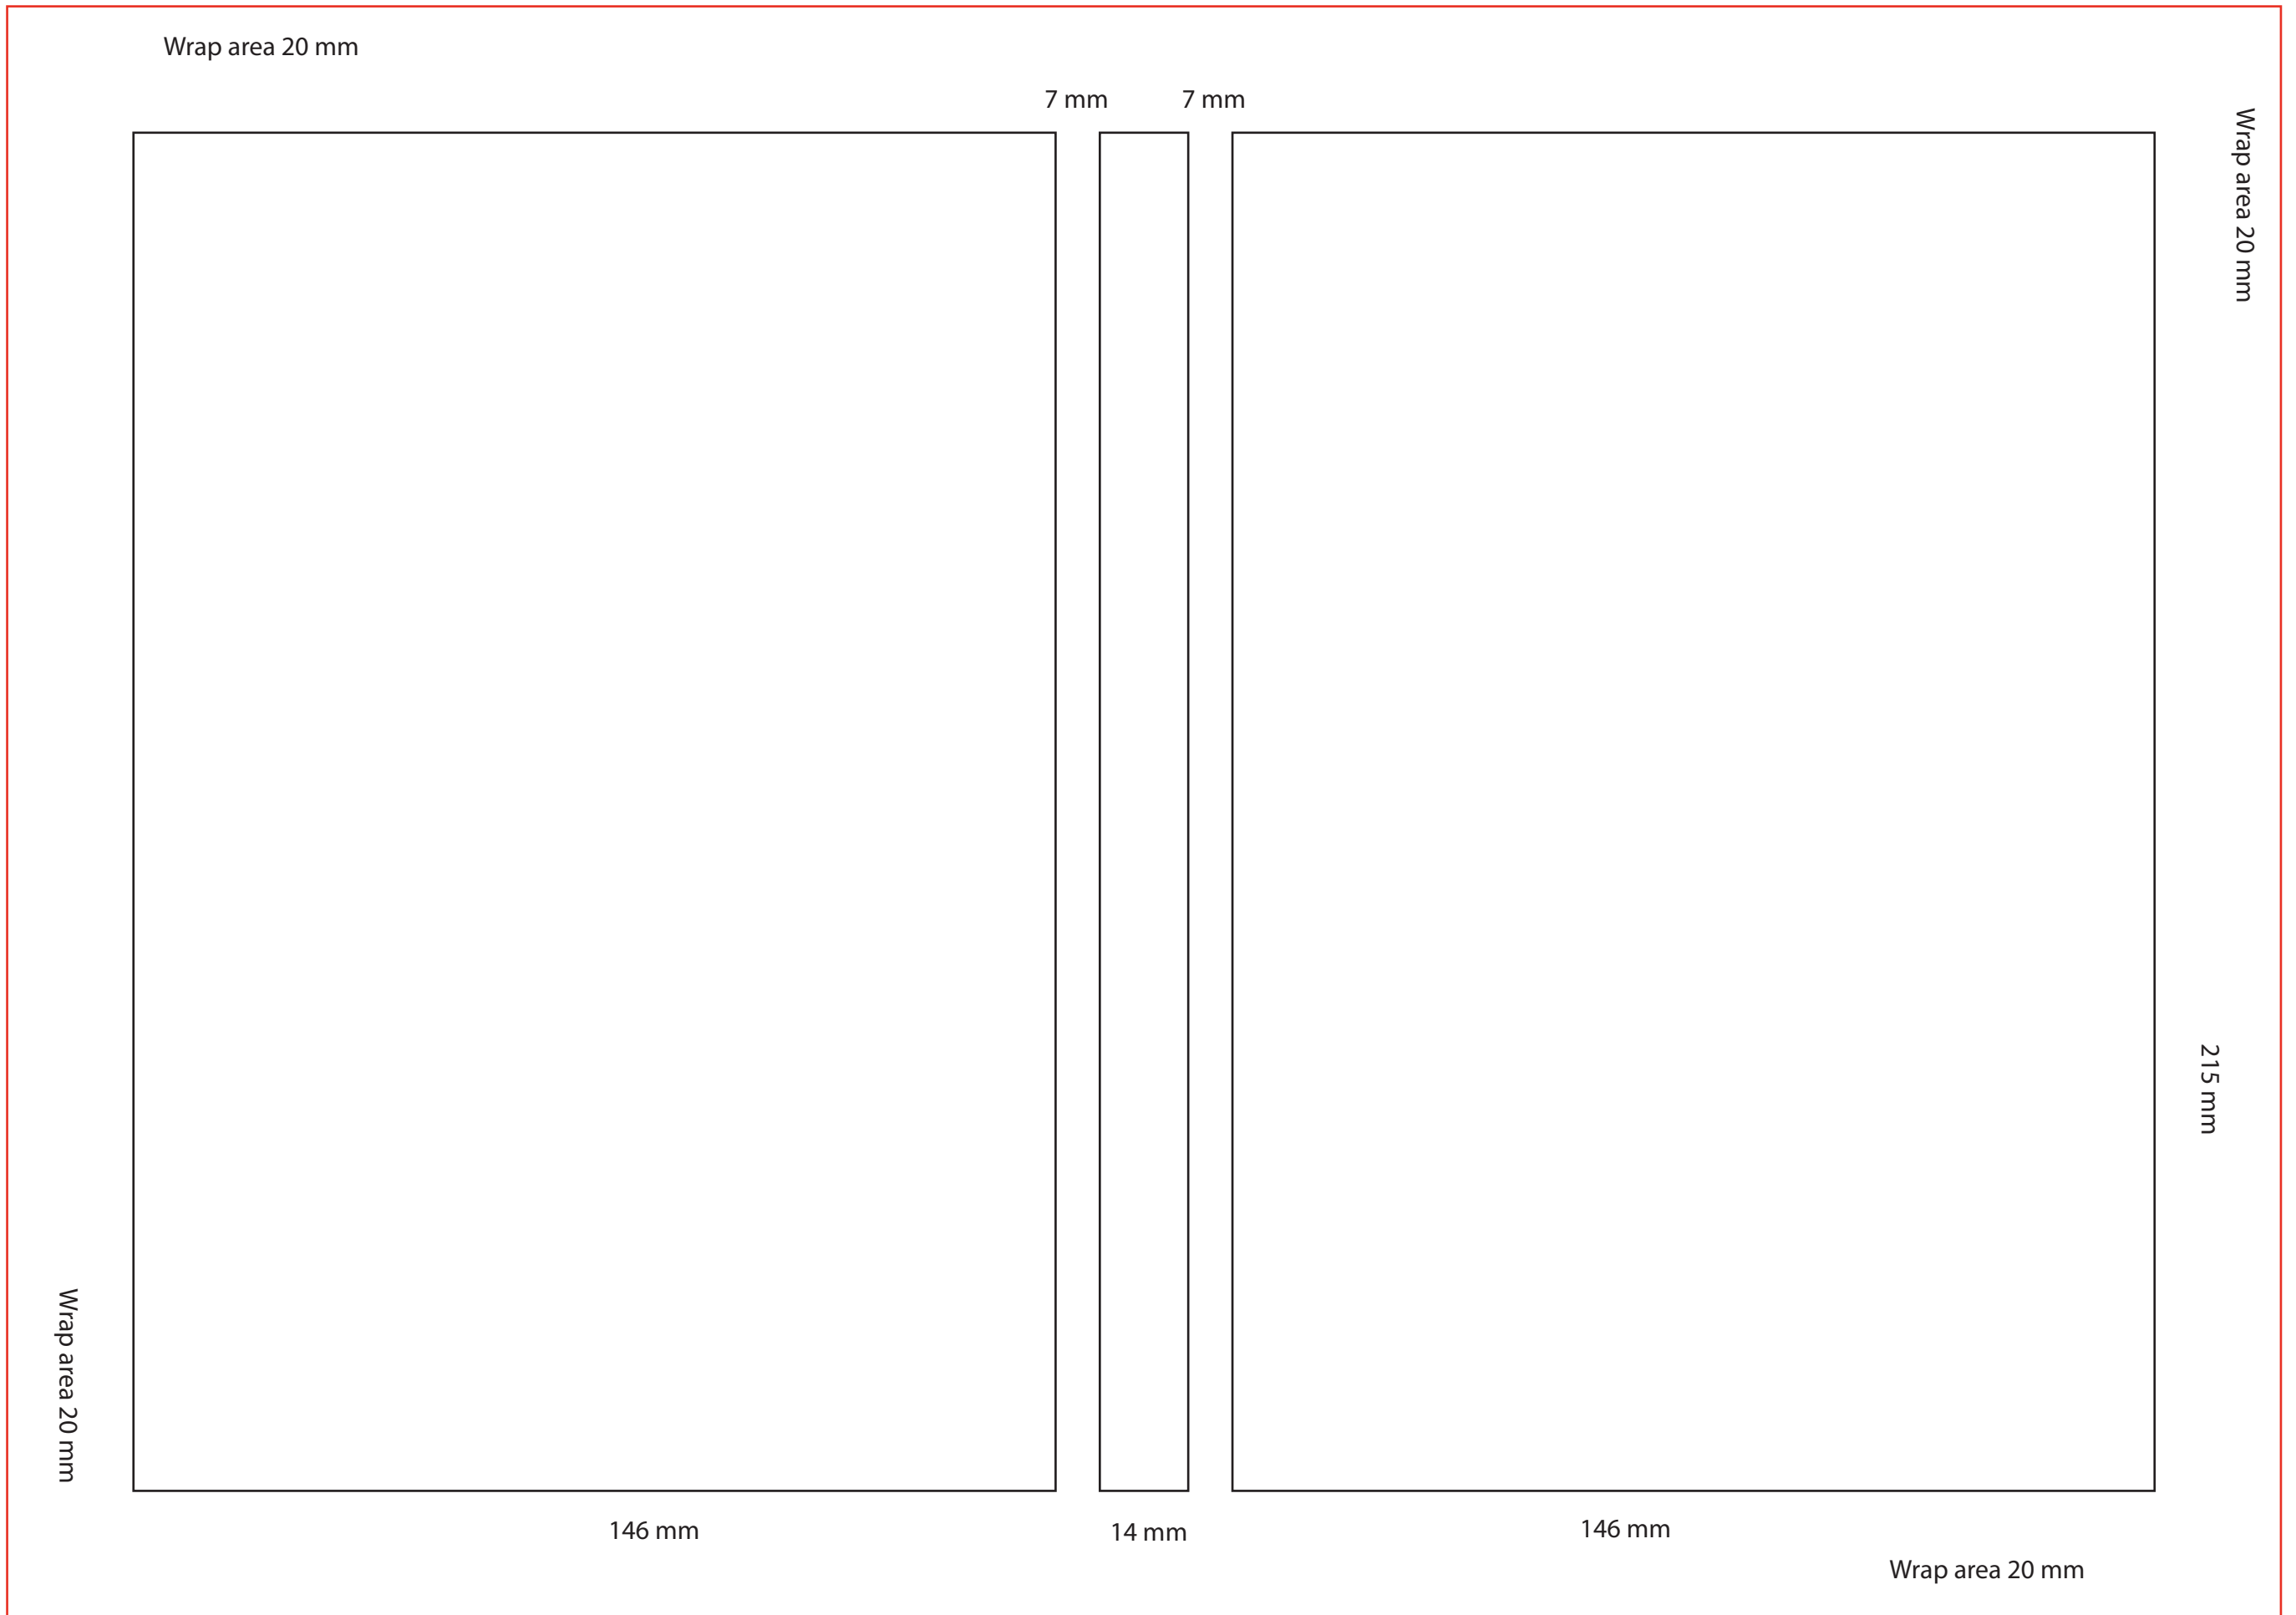

template cover

Wrap area 20 mm

7 mm

7 mm

Wrap area 20 mm

215 mm

Wrap area 20 mm

146 mm

14 mm

146 mm

Wrap area 20 mm

template Flyleaf

148 mm

flyleaf folds here

148 mm

Bleed area 5 mm

Bleed area 5 mm

210 mm

Bleed area 5 mm

Bleed area 5 mm

template pages

Left page

Right page

148 mm

148 mm

glue

210 mm