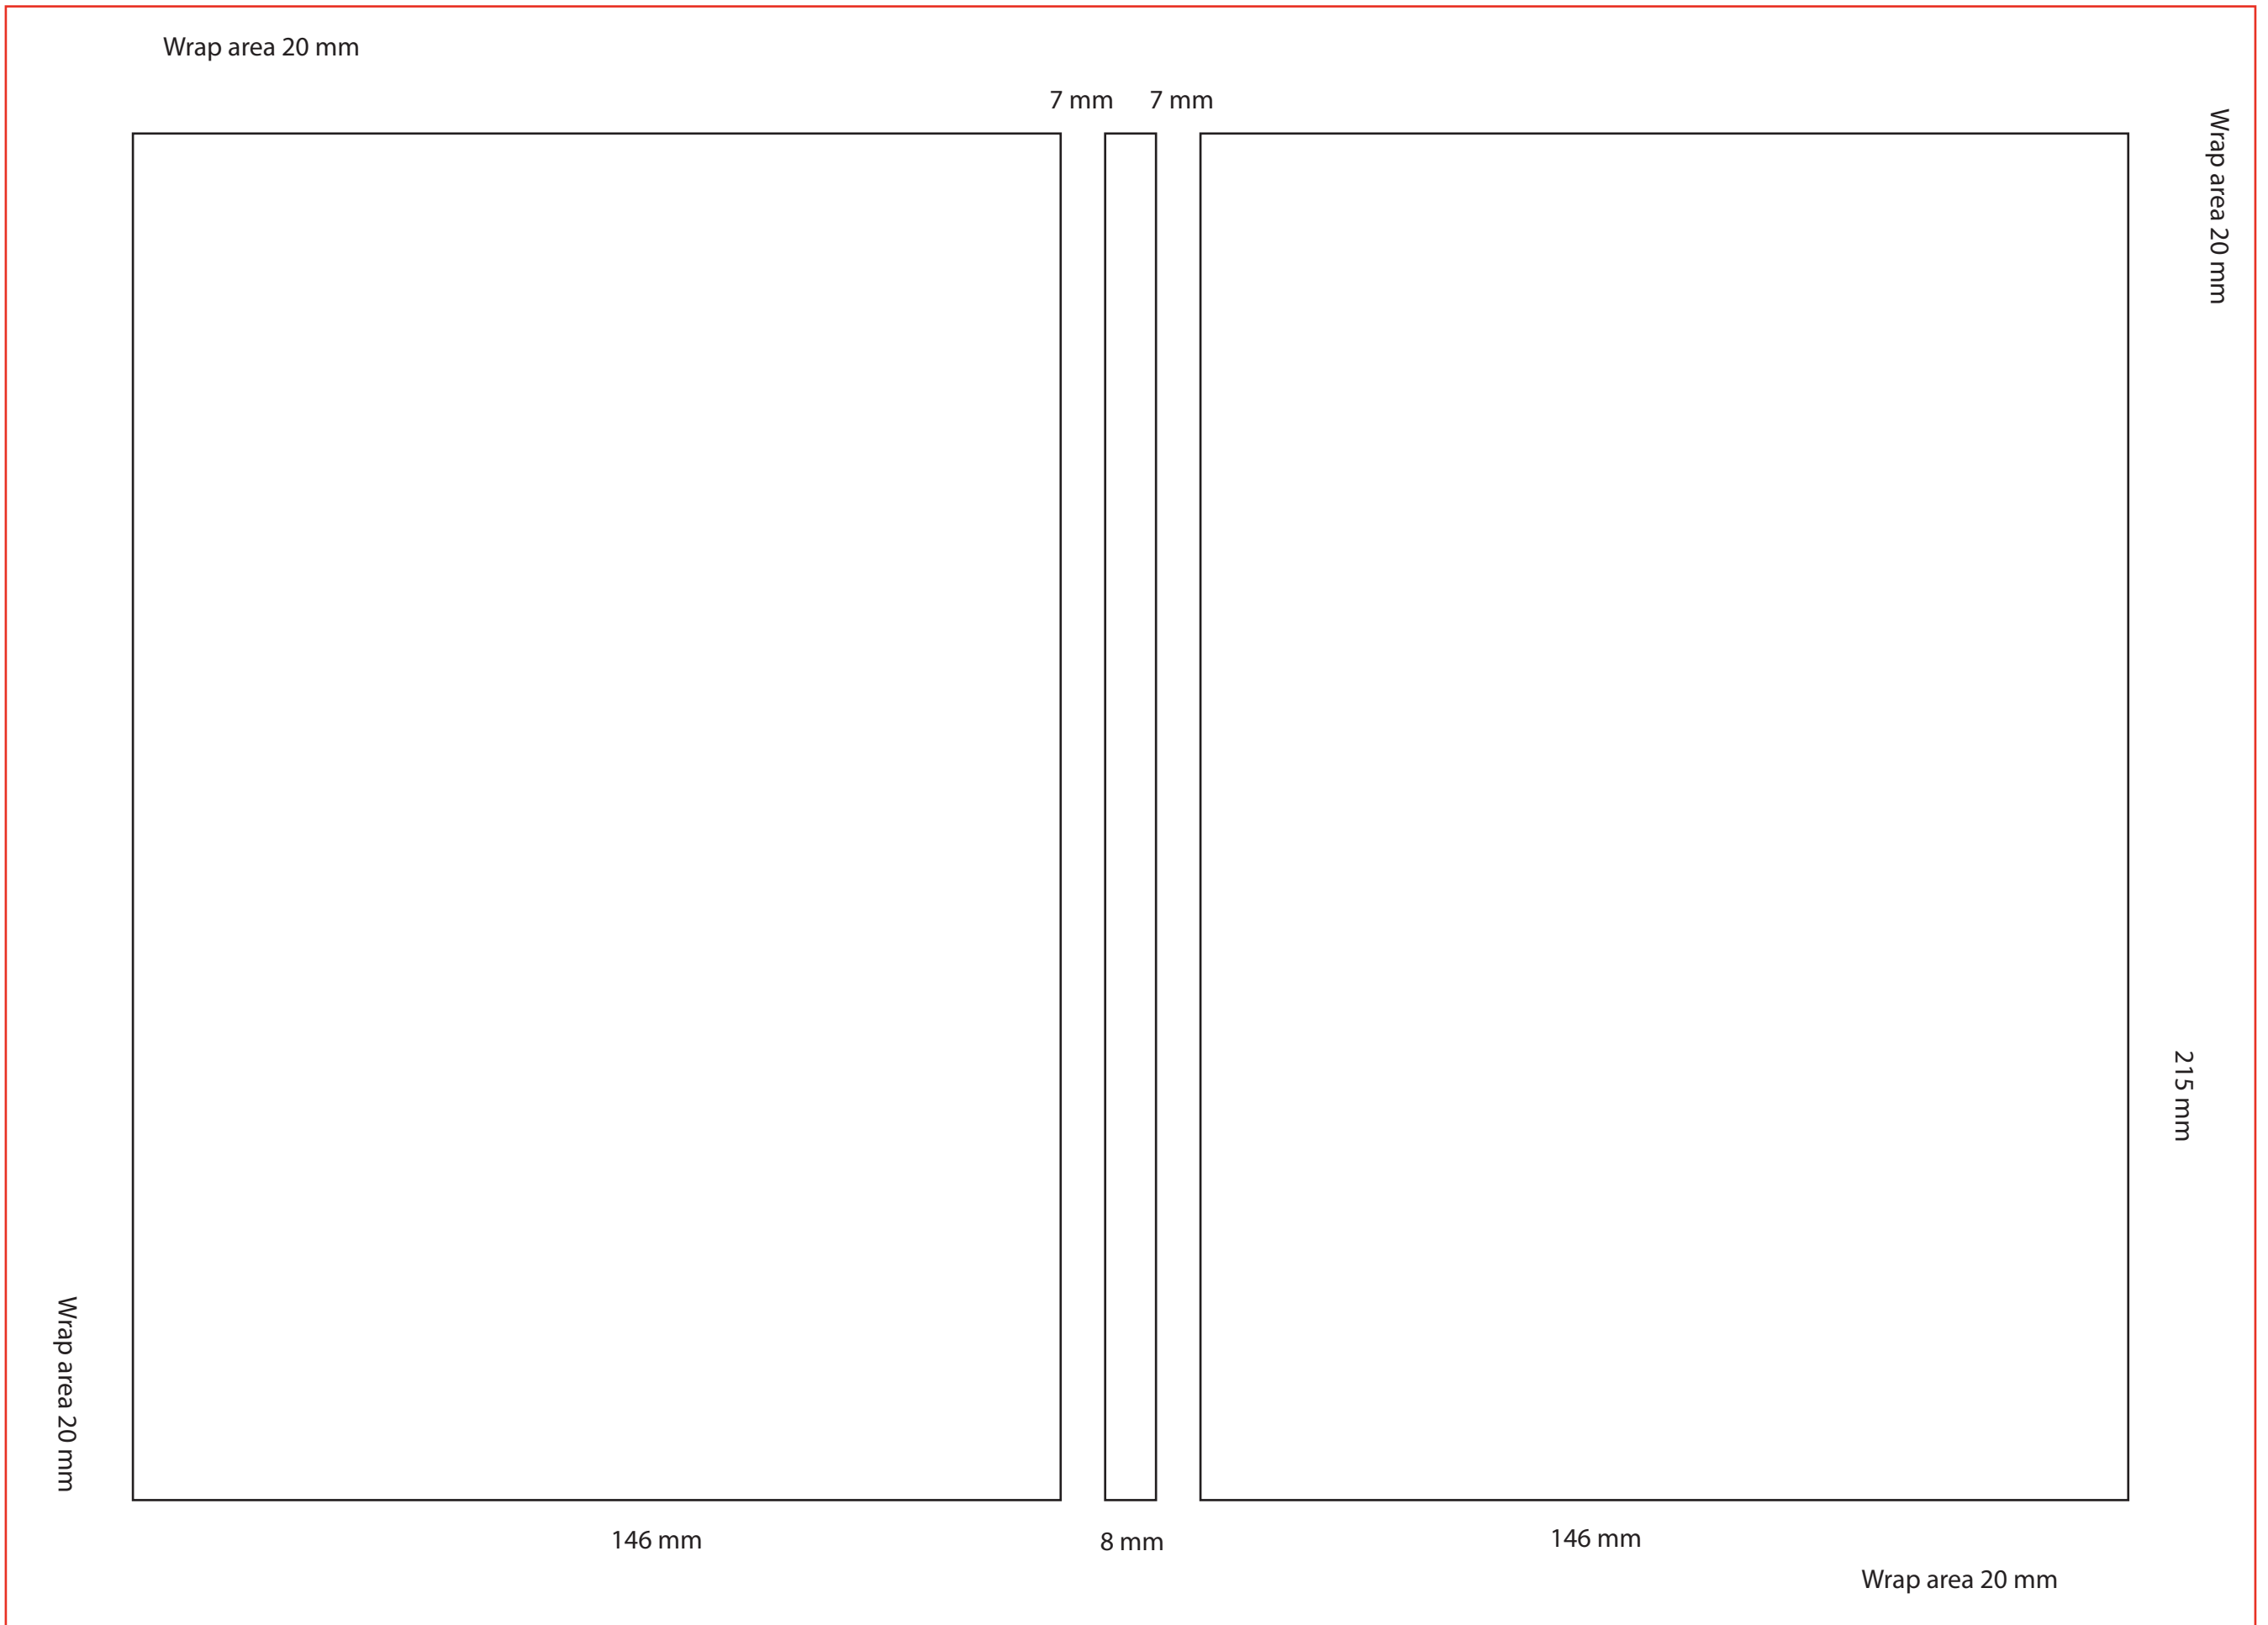

template cover

Wrap area 20 mm

7 mm 7 mm

Wrap area 20 mm

215 mm

Wrap area 20 mm

146 mm

8 mm

146 mm

Wrap area 20 mm

template Flyleaf

148 mm

flyleaf folds here

148 mm

Bleed area 5 mm

Bleed area 5 mm

210 mm

Bleed area 5 mm

Bleed area 5 mm

template pages

Left page

Right page

148 mm

148 mm

glue

210 mm