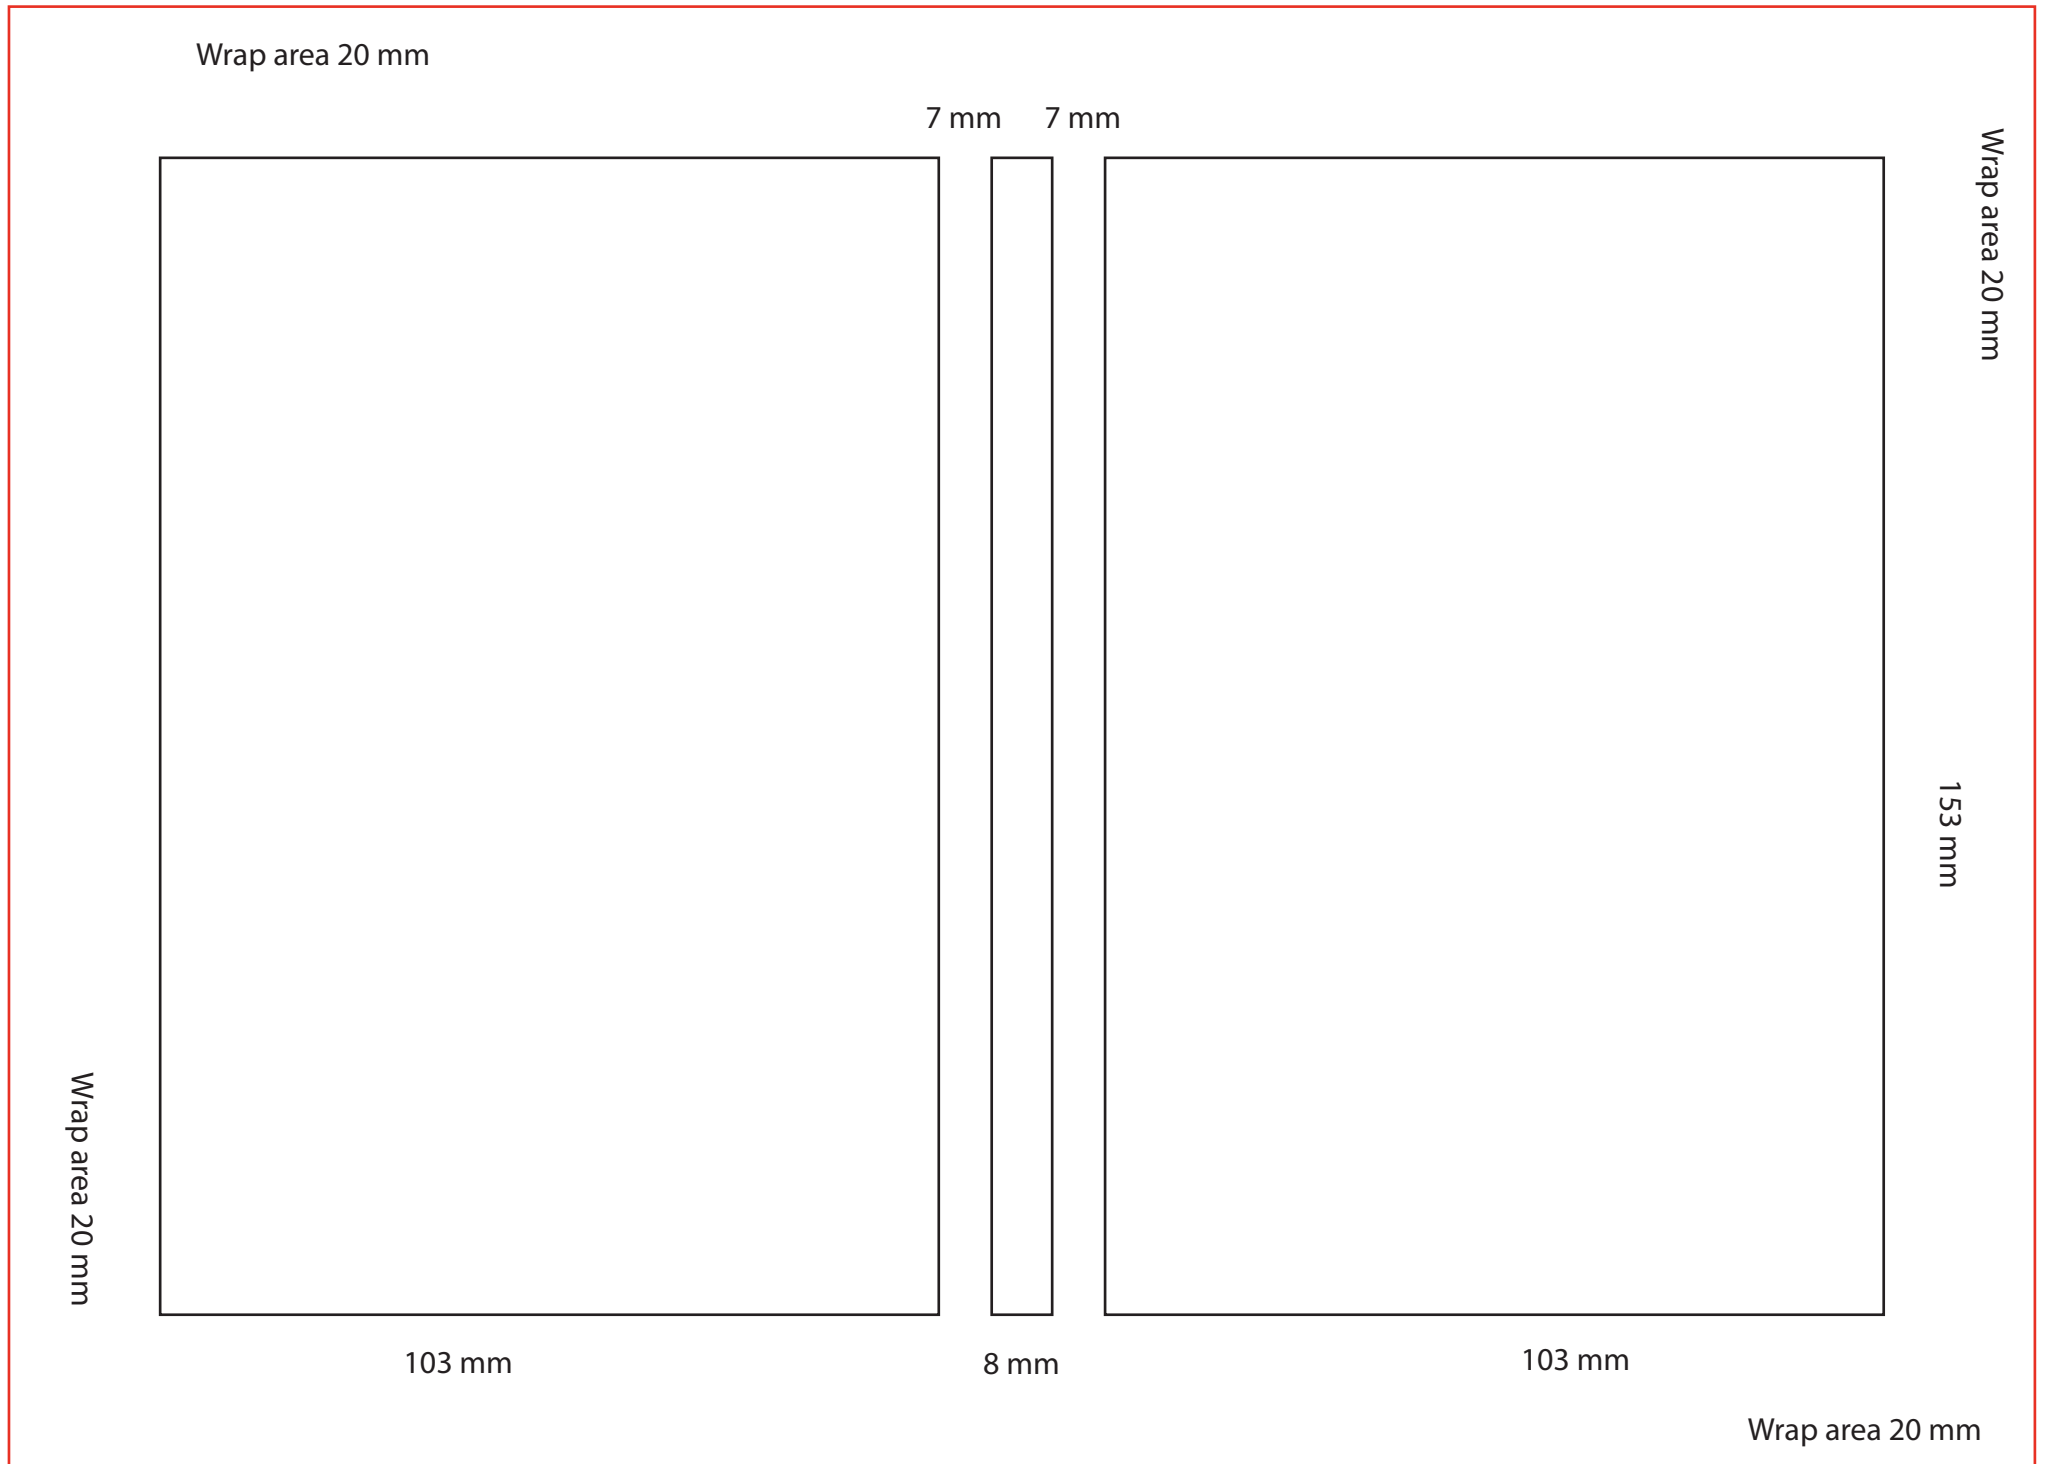

template cover

template Flyleaf

template pages

Left page

Right page

105 mm

105 mm

glue