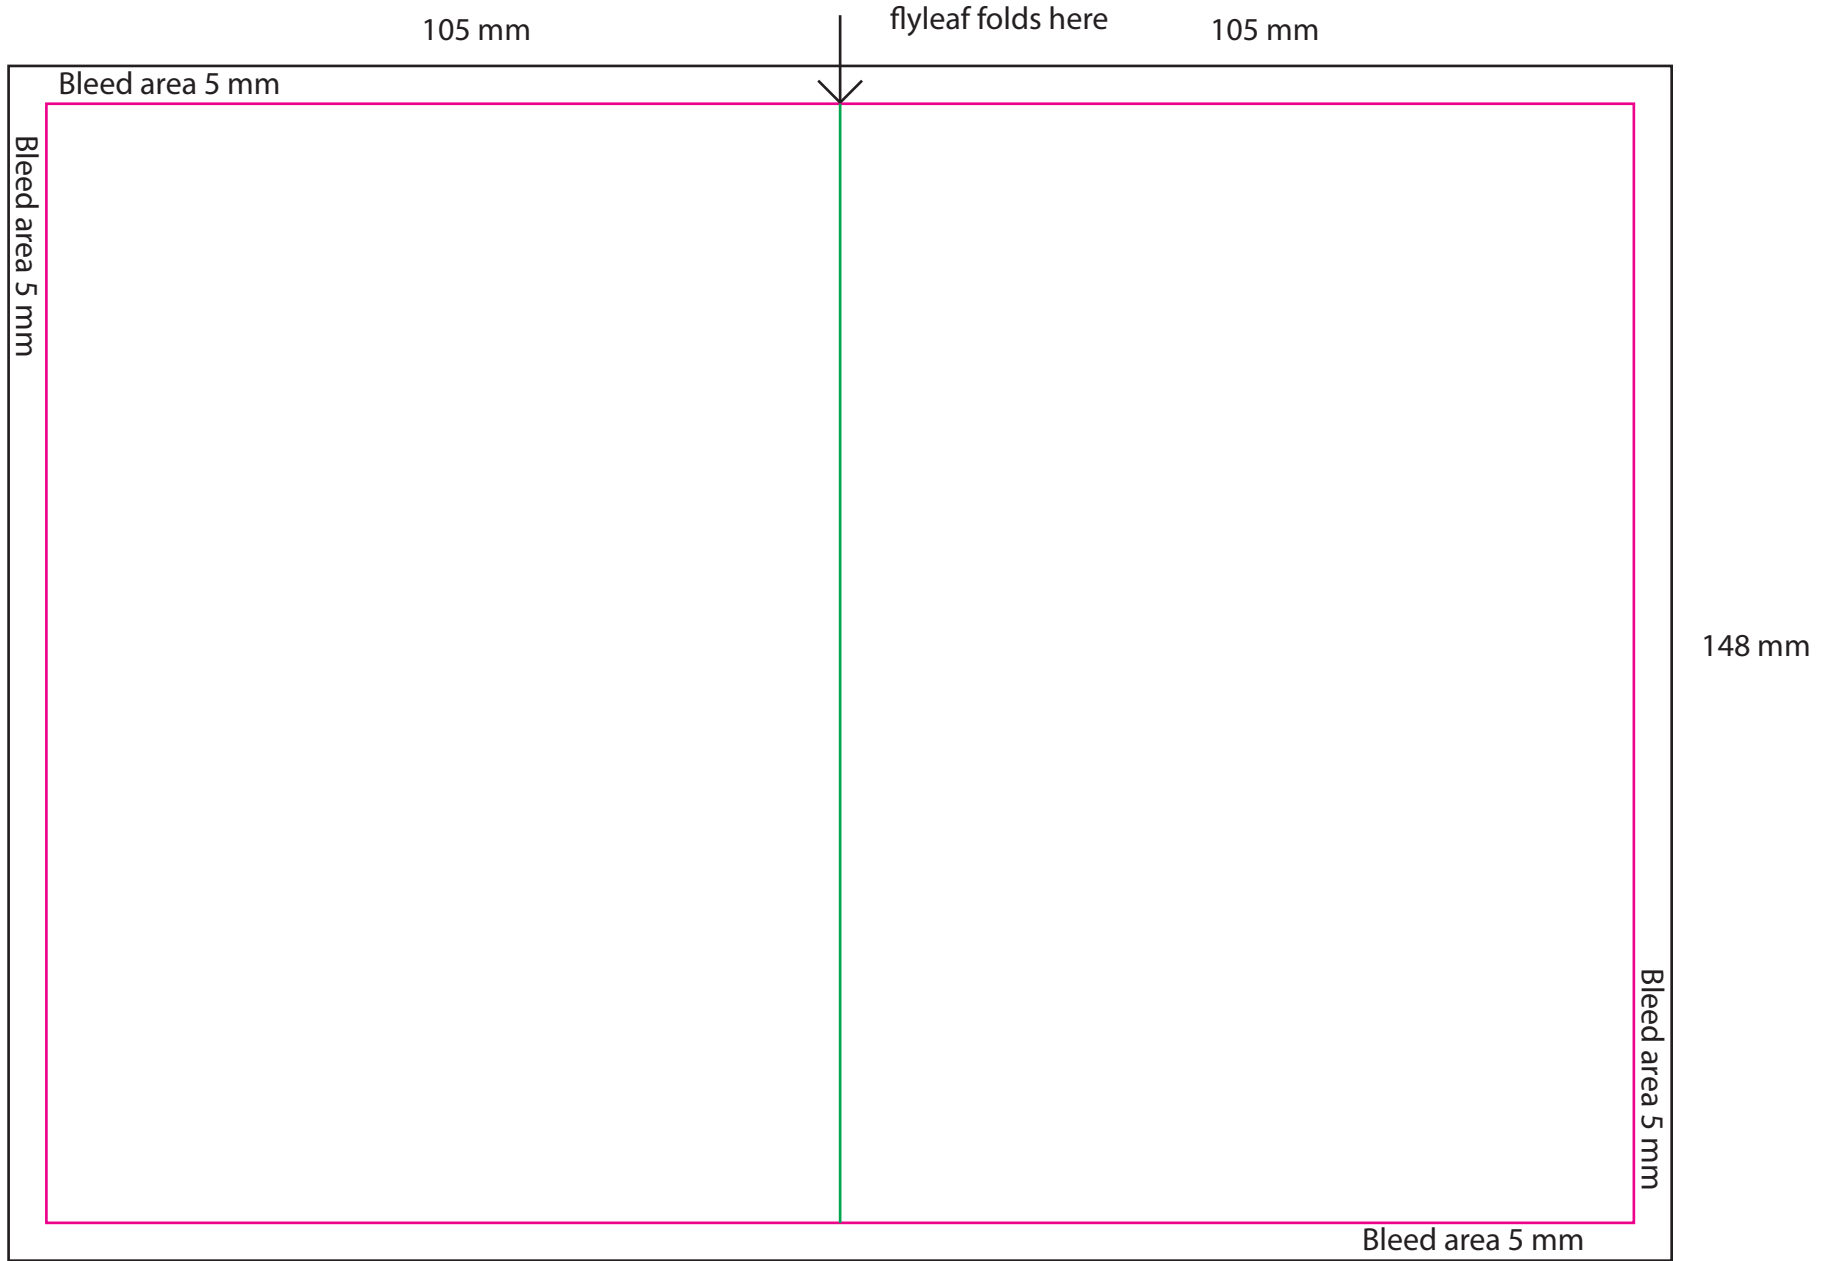

template cover

template Flyleaf

template pages

Left page

Right page

105 mm

105 mm

glue