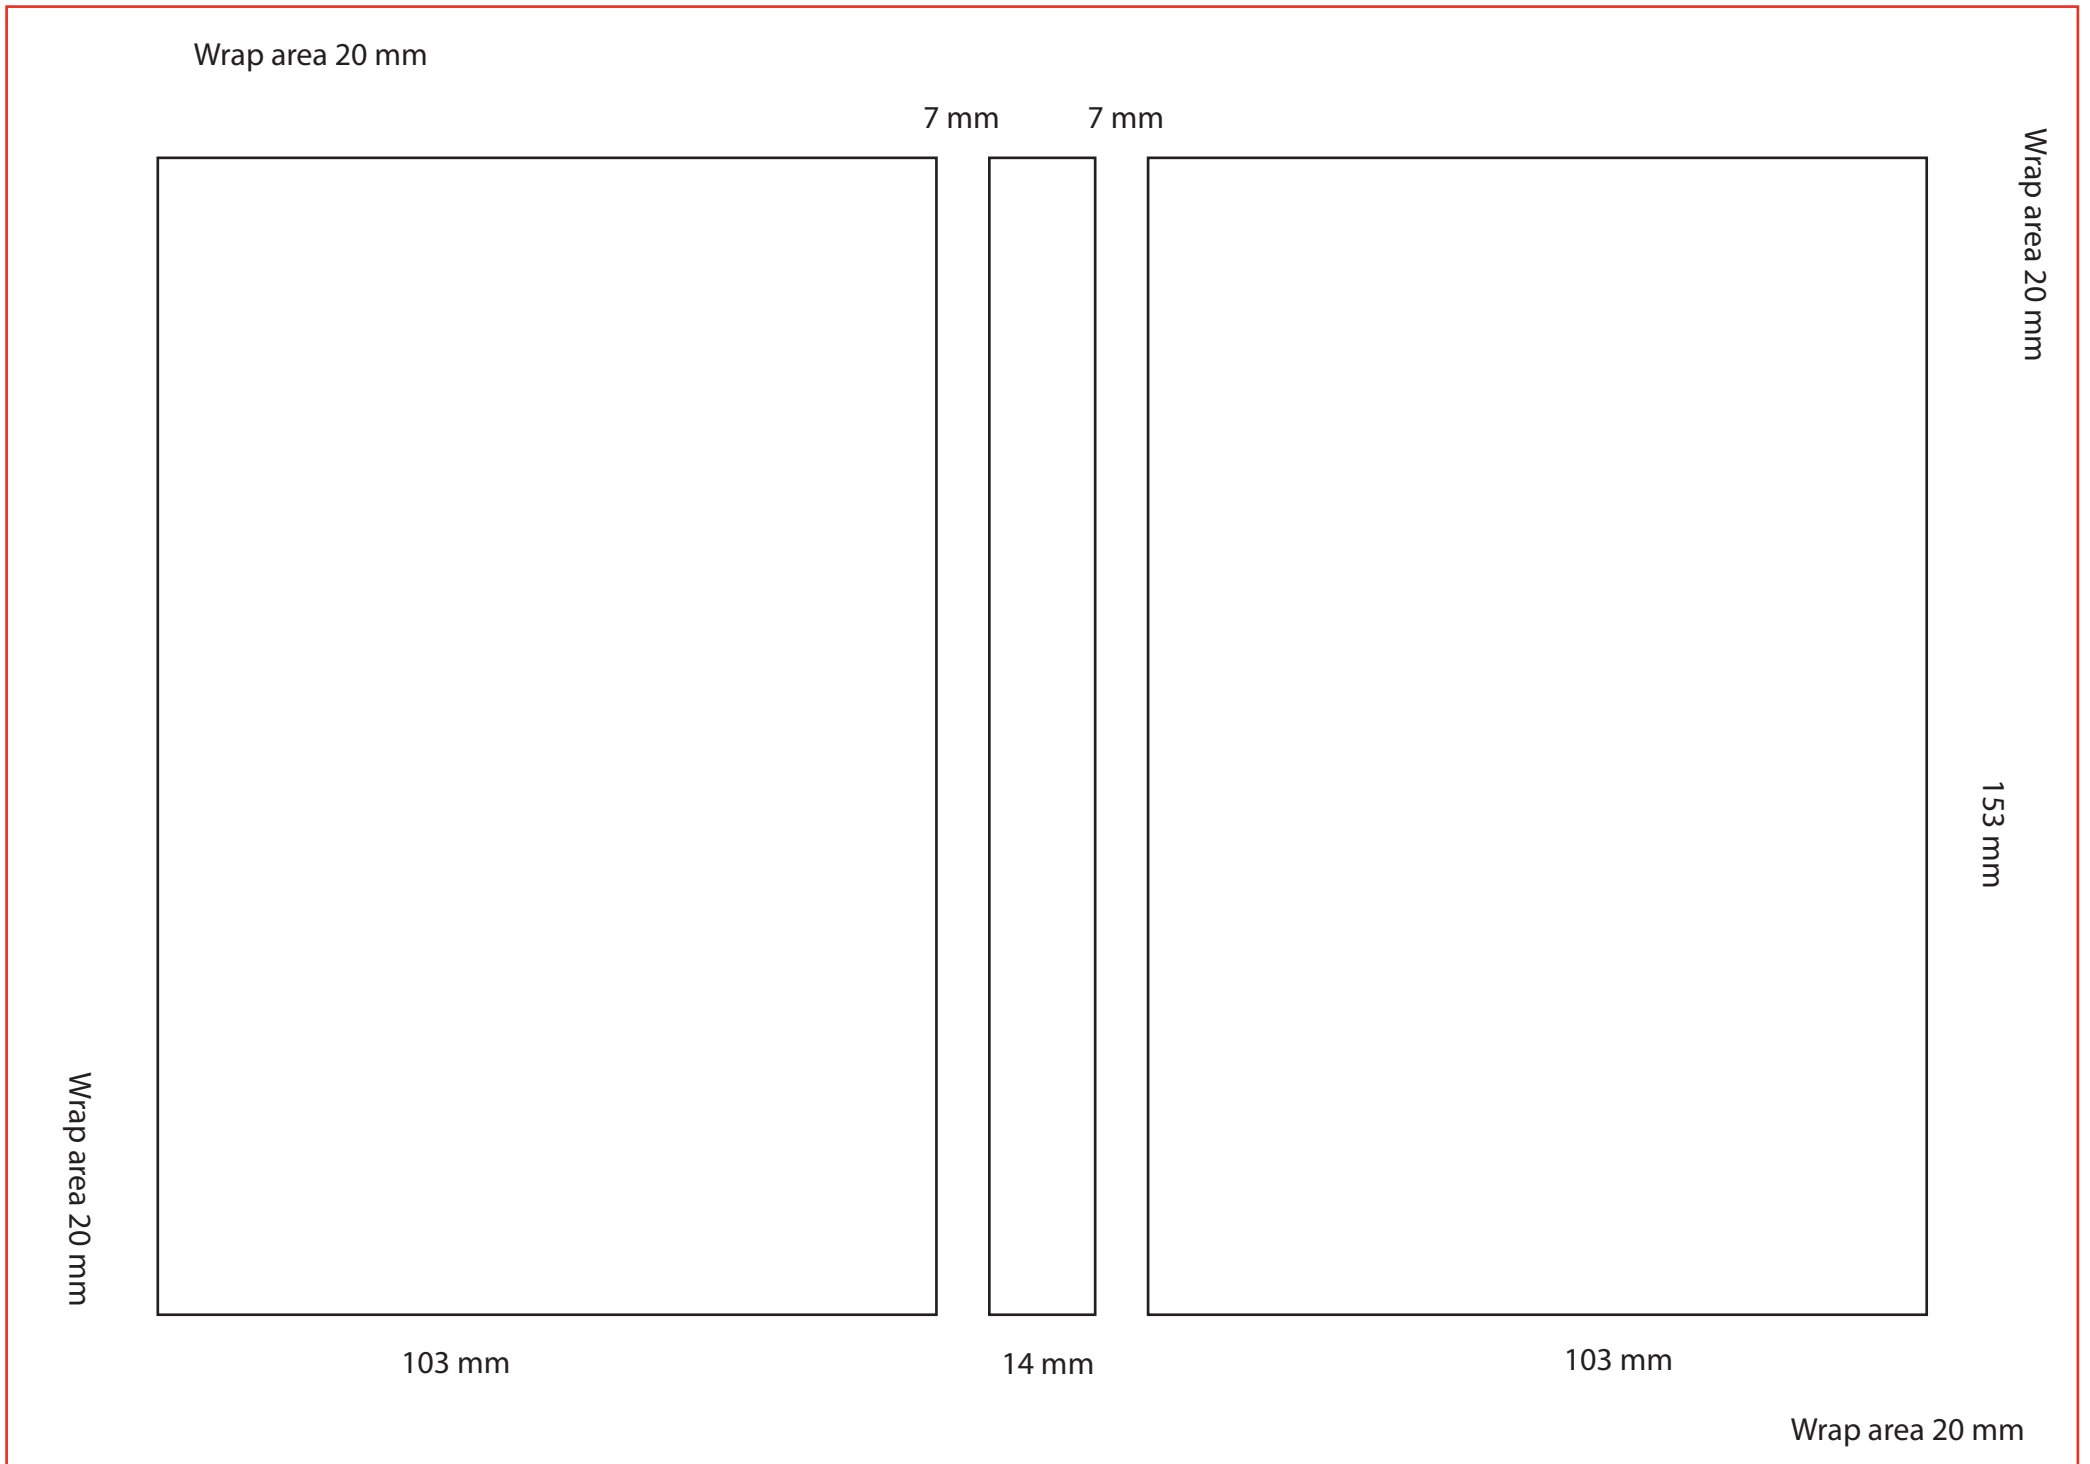

template cover

template Flyleaf

template pages

Left page

Right page

105 mm

105 mm

glue